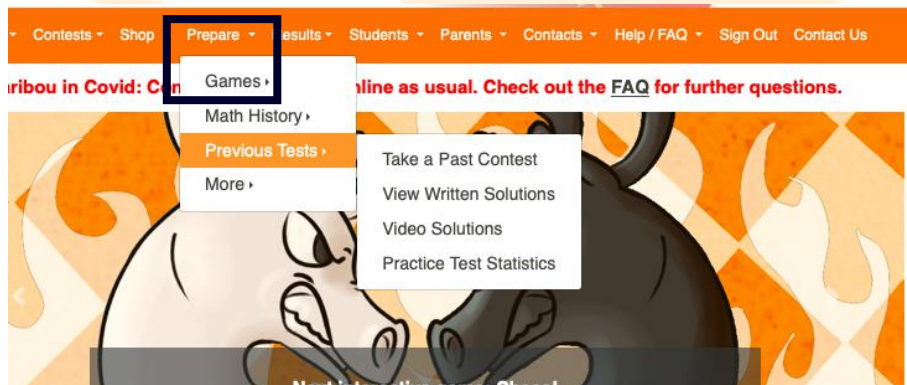

**Student Sign In**

First Name \*

Last Name \*

Access Code \*

注：请记住所输入的信息，每次登陆都需要填写。

4. 选择菜单栏中的【Prepare】，可在下拉菜单中的【Games】中进行游戏题目练习。在【Previous Tests】中进行真题练习。

5. 如有问题，请联系区域负责人

<p>华北：北京、天津、黑龙江、吉林、辽宁、河北、内蒙古、山西、山东</p> 	<p>华中：河南</p> 
<p>华东：上海、浙江、江苏</p> 	<p>华南：广东、广西、福建、海南、香港、澳门、台湾</p> 
<p>华西：重庆、四川、云南、贵州、陕西、甘肃、青海、西藏、宁夏、新疆</p> 	<p>华中：湖南、湖北、安徽、江西</p> 