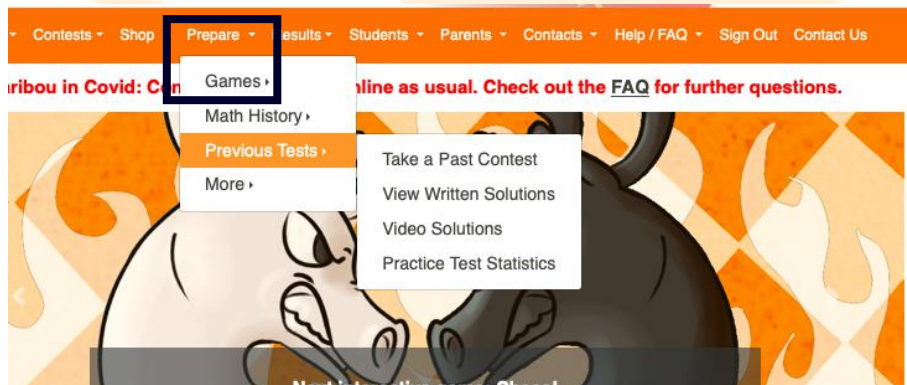

**Student Sign In**

First Name \*

Last Name \*

Access Code \*

注：请记住所输入的信息，每次登陆都需要填写。

4. 选择菜单栏中的【Prepare】，可在下拉菜单中的【Games】中进行游戏题目练习。在【Previous Tests】中进行真题练习。

5. 如有问题，请联系区域负责人

<p>华北：北京、天津、黑龙江、吉林、辽宁、河北、内蒙古、山西、山东</p> 	<p>华东：江苏</p> 
<p>华东：上海、浙江</p> 	<p>华南：广东、广西、福建、海南、香港、澳门、台湾</p> 
<p>华西：重庆、四川、云南、贵州、陕西、甘肃、青海、西藏、宁夏、新疆</p> 	<p>华中：湖南、湖北、安徽、江西</p> 
<p>华中：河南</p> 	