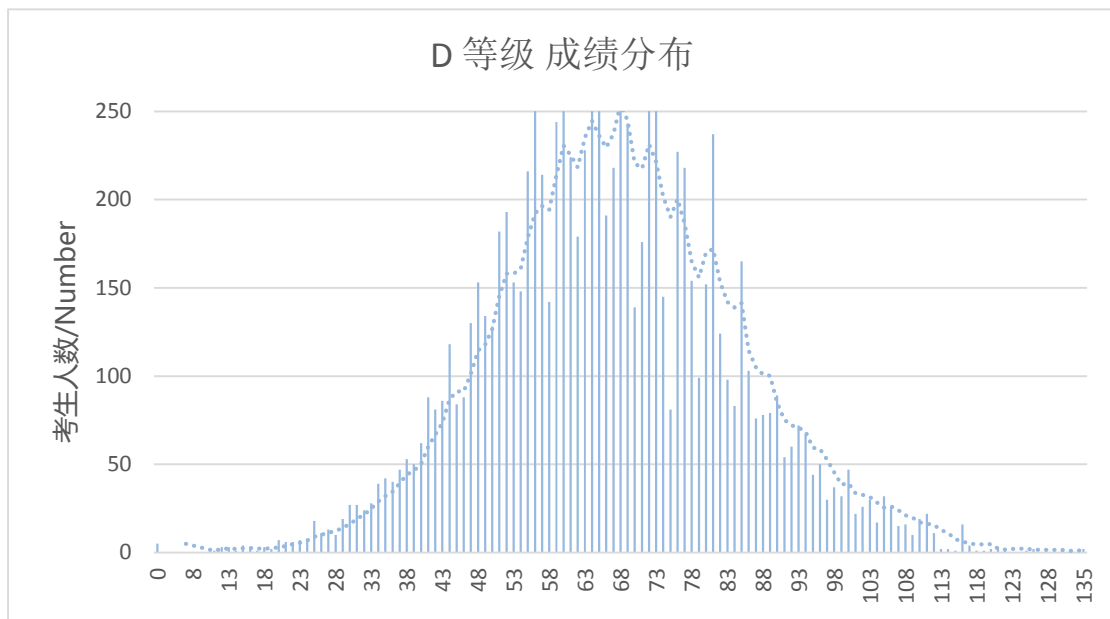

5. 2020 澳大利亚数学竞赛（AMC）各年级实际考生人数，其中3年级、7年级、10年级人数最多，表示竞赛参与者低龄化趋势明显。

6. 2020 澳大利亚数学竞赛（AMC）考生男女比例，男生比例高于女生，我们鼓励未来能有更多的女生参与到数学竞赛中来。

7. 2020 澳大利亚数学竞赛 (AMC) 各等级成绩分布, 五个等级都是 60-70 分人数最多, 表明中国学生在解答难度中等的题目时表现更为优秀。