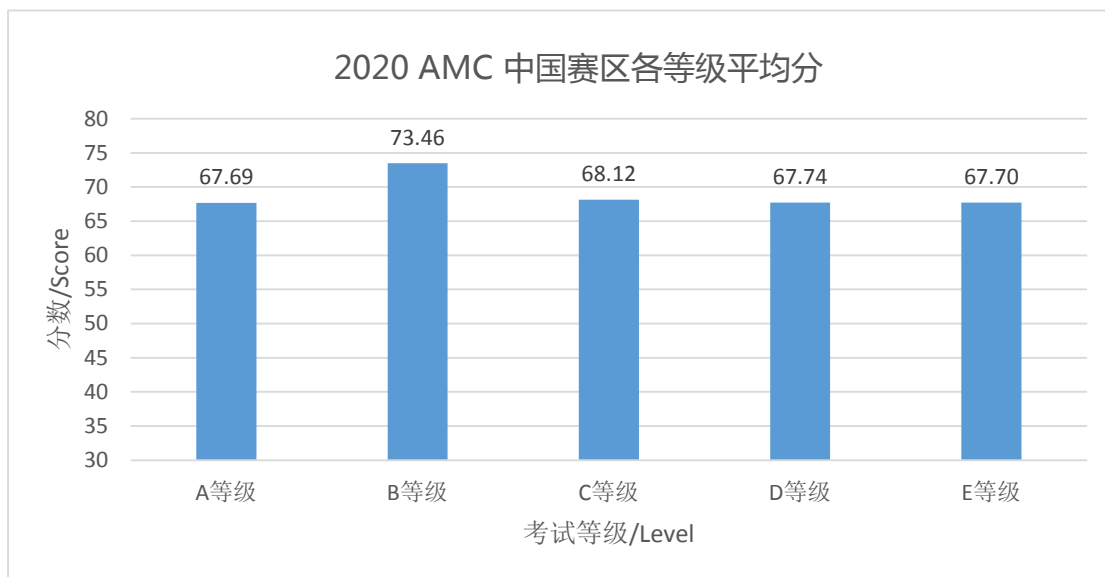

8. 2020 澳大利亚数学竞赛 (AMC) 各等级平均分数, 其中 B 等级学生成绩较为优秀。