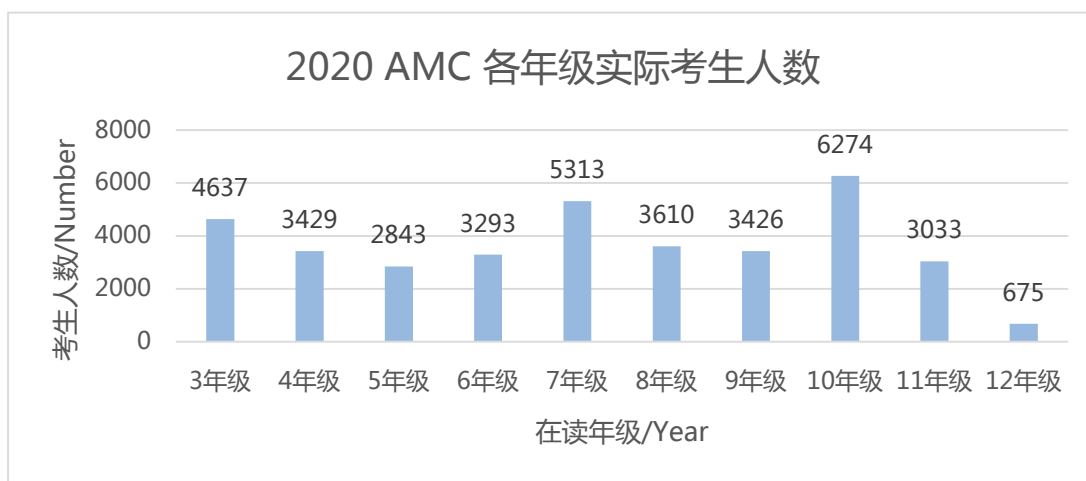

四. 成绩分析

1. 2020 澳大利亚数学竞赛 (AMC) 的考生来自全国 312 个考点学校, 我们将来希望青海和西藏的同学也能参与此项赛事的角逐。

2. 2020 澳大利亚数学竞赛 (AMC) 人数逐年递增, 2020 年吸引了全国 38,516 名学生参加。

3. 2020 澳大利亚数学竞赛 (AMC) 学生奖项分布图。

4. 2020 澳大利亚数学竞赛 (AMC) 各等级实际考生人数, 其中 D 等级参赛人数最多。

5. 2020 澳大利亚数学竞赛（AMC）各年级实际考生人数，其中3年级、7年级、10年级人数最多，表示竞赛参与者低龄化趋势明显。

6. 2020 澳大利亚数学竞赛（AMC）考生男女比例，男生比例高于女生，我们鼓励未来能有更多的女生参与到数学竞赛中来。

7. 2020 澳大利亚数学竞赛 (AMC) 各等级成绩分布, 五个等级都是 60-70 分人数最多, 表明中国学生在解答难度中等的题目时表现更为优秀。