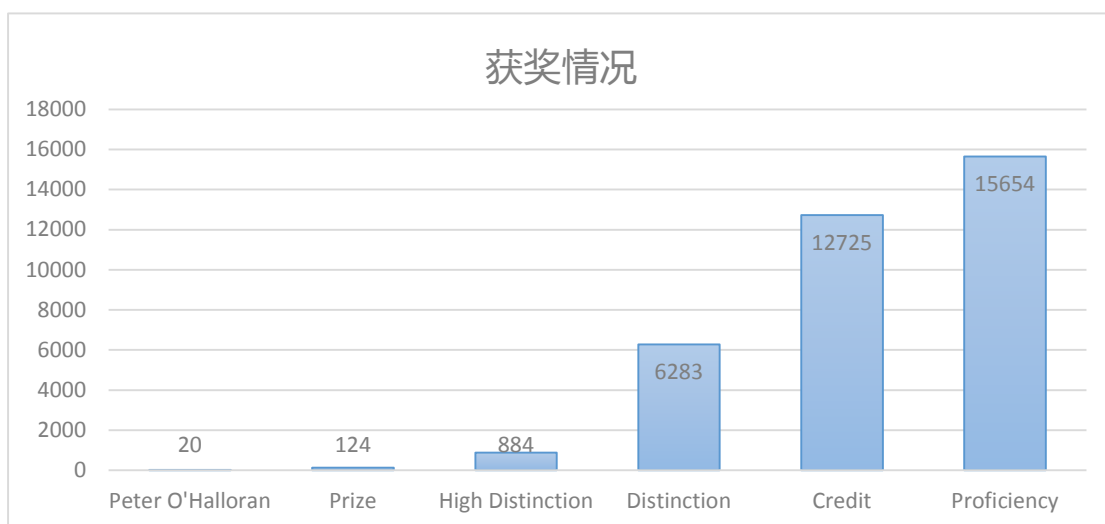

四. 成绩分析

1. 2020 澳大利亚数学竞赛 (AMC) 的考生来自全国 312 个考点学校, 我们将来希望青海和西藏的同学也能参与此项赛事的角逐。

2. 2020 澳大利亚数学竞赛 (AMC) 人数逐年递增, 2020 年吸引了全国 38,516 名学生参加。

3. 2020 澳大利亚数学竞赛 (AMC) 学生奖项分布图。

4. 2020 澳大利亚数学竞赛 (AMC) 各等级实际考生人数, 其中 D 等级参赛人数最多。

5. 2020 澳大利亚数学竞赛（AMC）各年级实际考生人数，其中3年级、7年级、10年级人数最多，表示竞赛参与者低龄化趋势明显。

6. 2020 澳大利亚数学竞赛（AMC）考生男女比例，男生比例高于女生，我们鼓励未来能有更多的女生参与到数学竞赛中来。

7. 2020 澳大利亚数学竞赛 (AMC) 各等级成绩分布, 五个等级都是 60-70 分人数最多, 表明中国学生在解答难度中等的题目时表现更为优秀。