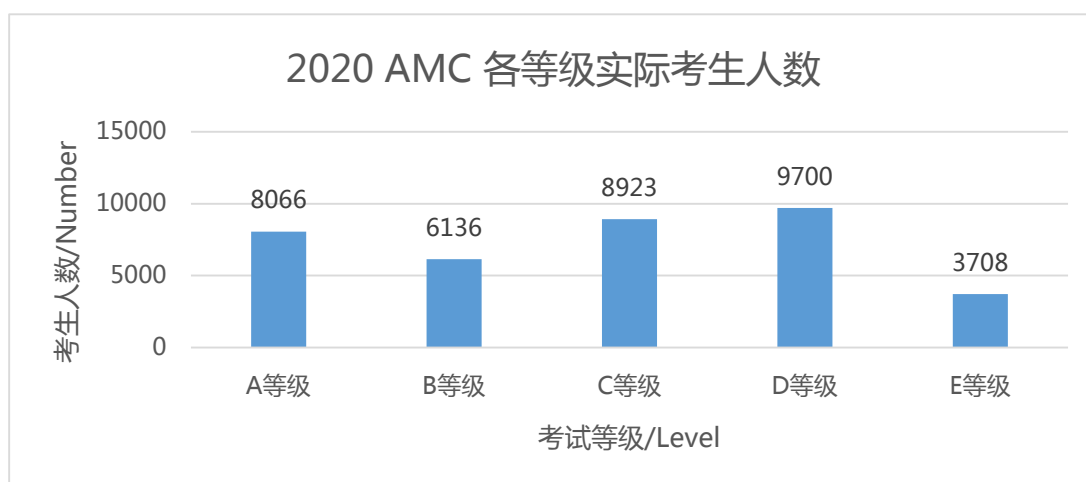

四. 成绩分析

1. 2020 澳大利亚数学竞赛 (AMC) 的考生来自全国 312 个考点学校, 我们将来希望青海和西藏的同学也能参与此项赛事的角逐。

2. 2020 澳大利亚数学竞赛 (AMC) 人数逐年递增, 2020 年吸引了全国 38,516 名学生参加。

3. 2020 澳大利亚数学竞赛 (AMC) 学生奖项分布图。

4. 2020 澳大利亚数学竞赛 (AMC) 各等级实际考生人数, 其中 D 等级参赛人数最多。

5. 2020 澳大利亚数学竞赛（AMC）各年级实际考生人数，其中3年级、7年级、10年级人数最多，表示竞赛参与者低龄化趋势明显。

6. 2020 澳大利亚数学竞赛（AMC）考生男女比例，男生比例高于女生，我们鼓励未来能有更多的女生参与到数学竞赛中来。

7. 2020 澳大利亚数学竞赛 (AMC) 各等级成绩分布, 五个等级都是 60-70 分人数最多, 表明中国学生在解答难度中等的题目时表现更为优秀。