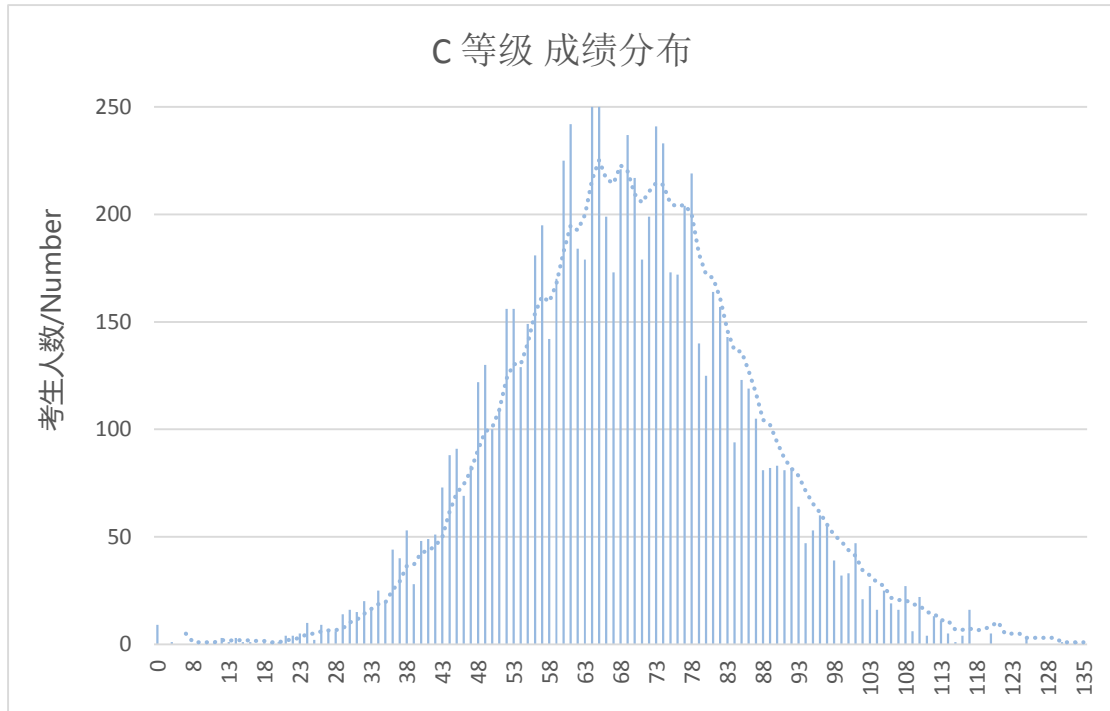

5. 2020 澳大利亚数学竞赛（AMC）各年级实际考生人数，其中3年级、7年级、10年级人数最多，表示竞赛参与者低龄化趋势明显。

6. 2020 澳大利亚数学竞赛（AMC）考生男女比例，男生比例高于女生，我们鼓励未来能有更多的女生参与到数学竞赛中来。

7. 2020 澳大利亚数学竞赛 (AMC) 各等级成绩分布, 五个等级都是 60-70 分人数最多, 表明中国学生在解答难度中等的题目时表现更为优秀。