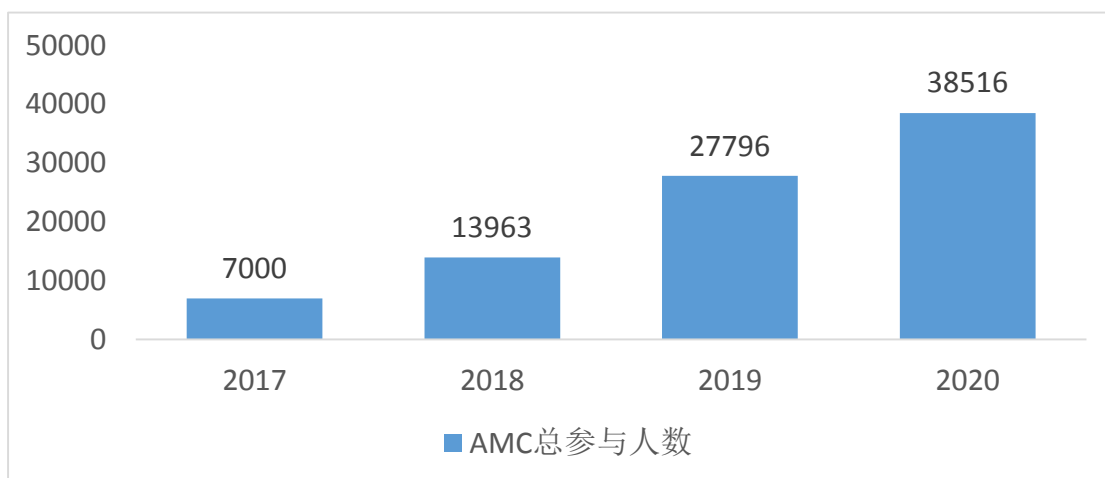

四. 成绩分析

1. 2020 澳大利亚数学竞赛 (AMC) 的考生来自全国 312 个考点学校, 我们将来希望青海和西藏的同学也能参与此项赛事的角逐。

2. 2020 澳大利亚数学竞赛 (AMC) 人数逐年递增, 2020 年吸引了全国 38,516 名学生参加。

3. 2020 澳大利亚数学竞赛 (AMC) 学生奖项分布图。

4. 2020 澳大利亚数学竞赛 (AMC) 各等级实际考生人数, 其中 D 等级参赛人数最多。