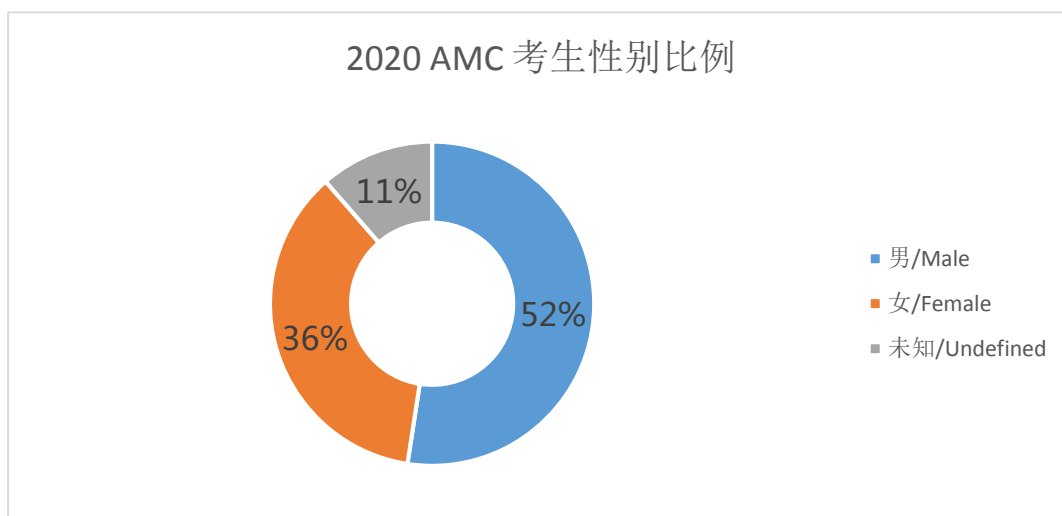

6. 2020 澳大利亚数学竞赛（AMC）考生男女比例，男生比例高于女生，我们鼓励未来能有更多的女生参与到数学竞赛中来。