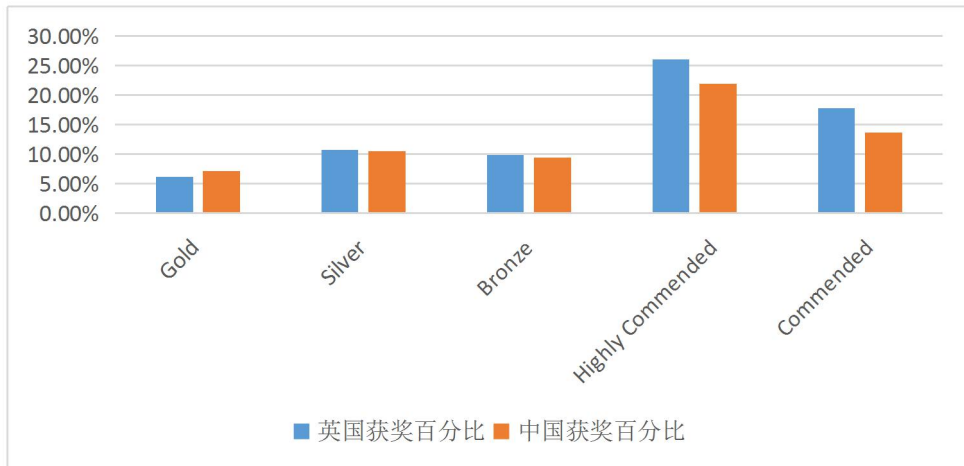

图二 中国和英国获奖百分比对比图