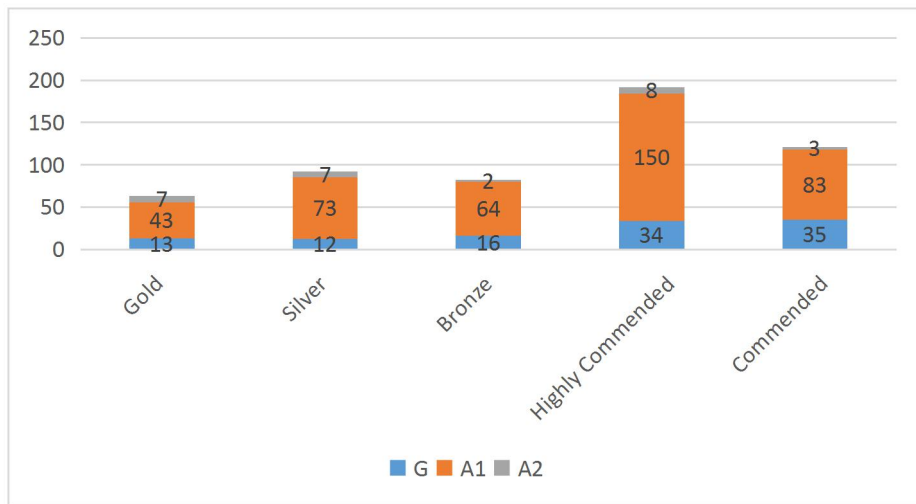

图三 中国各年级获奖人数对比

总体来说，中英学生绩平均值相似，整体分布相差不大，考试适合两个国家的学生；中国学生表现优秀，参赛学生主要以 A1 年级为主，金奖百分比高于英国学生，银铜奖项与英国基本持平，这充分说明中国学生知识面更加广博且基本功扎实。

我们希望在未来为更多学生提供更多更高的挑战，帮助学生打造名校理工科专业申请竞争优势。